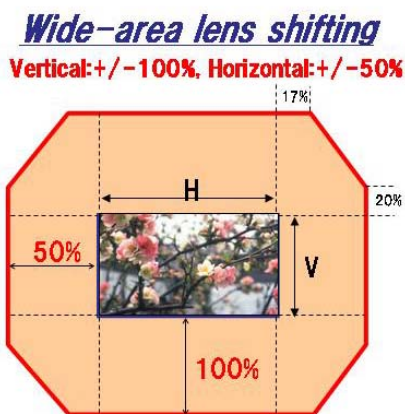

El PLV-Z700 puede desplegar una resolución completa de 1080p con un aspecto de radio en pantalla ancha de 16:9, y soporta una amplia gama de entradas de video, incluyendo dos puertos HDMI 1.3, dos conjuntos de componentes, un conjunto de conectores compuestos RCA y conector S-Vídeo.

La nueva función Lens Shift que incorpora permite compensar la imagen de 3 alturas de imagen en vertical y de 2 anchuras en horizontal. También se puede dividir la distancia de proyección por 2 gracias al zoom manual integrado.