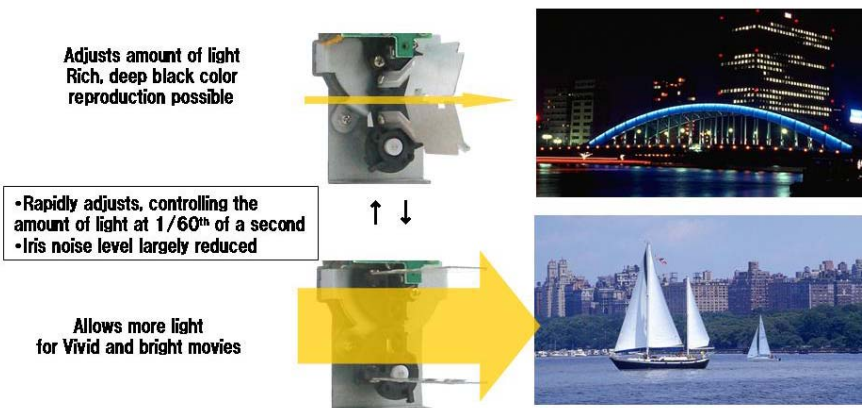

Otras características:

El PLV-Z700 incorpora muchas otras funciones que facilitan su uso, incluso los usuarios más novatos, como por ejemplo el cierre automático para proteger la lente de partículas de polvo, los 2 puertos HDMI y los 5 modos de proyección (Brilliant Cinema/ Creative Cinema/ Natural/Living/Dynamic) Además los usuarios más expertos podrán disfrutar de funciones de gestión de colores “3D Color Management” y “Advanced Image Mode”. Cuenta también con un control remoto, algo que puede resultar útil.

Electronic Sliding Shutter
One-of-a-kind function!

When projecting

In Stand-by Mode

- •Prevents dust build-up when not in use
- •Allows overhead installation and is stylish enough for any interior with the sliding cover

Low-noise fan 21 db!

Large volume/low noise Cooling fan

- •Focus on the movie with nearly silent fan
- •Advanced cooling fan / system keeps it cool