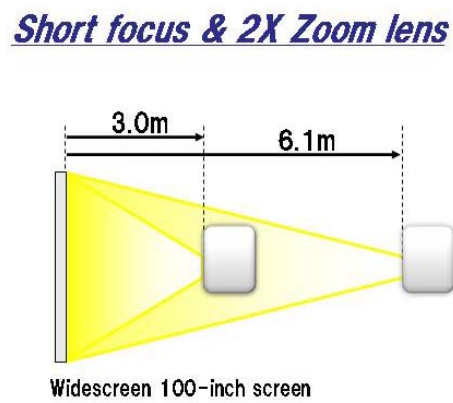

El PLV-Z700 puede desplegar una resolución completa de 1080p con un aspecto de radio en pantalla ancha de 16:9, y soporta una amplia gama de entradas de video, incluyendo dos puertos HDMI 1.3, dos conjuntos de componentes, un conjunto de conectores compuestos RCA y conector S-Vídeo.

La nueva función Lens Shift que incorpora permite compensar la imagen de 3 alturas de imagen en vertical y de 2 anchuras en horizontal. También se puede dividir la distancia de proyección por 2 gracias al zoom manual integrado.